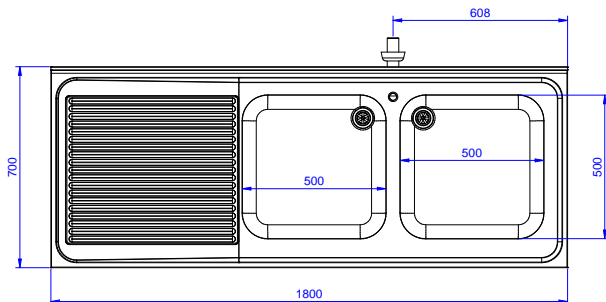

Lavatoio armadiato con 2
vasche 500x500 mm e
gocciolatoio sinistro, per
lavastoviglie sottotavolo, da
1800 mm

Descrizione

Articolo N° _____

Lavatoio in acciaio inox AISI 304 con piano di lavoro da 50 mm e spessore 10/10. Insonorizzato con piega salvamani sui bordi e dotato di involucro perimetrale ed angoli saldati. Porte scorrevoli fonoassorbenti. Piedini regolabili in altezza. Alzatina paraspruzzi posteriore con raggiatura 10 mm, altezza 100 mm e spessore 13 mm. Due vasche da 500x500xh300 mm dotata di tubo troppopieno e piletta di scarico da 2". Gocciolatoio stampato posizionato sulla parte sinistra sotto il quale si può inserire una lavastoviglie.

Accessori opzionali

- Kit 4 ruote, di cui due con freno, diametro 100 mm, per tavoli armadiati (altezza complessiva su ruote = 860 mm) PNC 855299
- Rubinetto con leva a gomito con canna, 3/4" monoforo PNC 855322
- Rubinetto con leva a gomito con canna corta, 3/4" monoforo PNC 855323
- Rubinetto a pedale con canna e con pedali caldo e freddo, 3/4" PNC 855328
- Falso fondo per vasca 500x500 mm PNC 895200
- Sifone singolo in plastica da 2" per lavatoi PNC 895313

Approvazione: _____

Fronte

Lato

D = Scarico acqua

Alto

Scarico

Posizione scarico: Sx

Informazioni chiave

Larghezza armadio:	1745 mm
Profondità armadio:	645 mm
Altezza armadietto:	385 mm
Dimensioni esterne, larghezza:	1800 mm
Dimensioni esterne, profondità:	700 mm
Dimensioni esterne, altezza:	1000 mm
Dimensione alzatina, altezza:	100 mm
Dimensione alzatina, profondità:	13 mm
Dimensione alzatina, raggio:	R=10
Numero di vasche:	2
Dimensione vasca:	500x500xH300
Numero e tipologia di porte:	2 Scorrevole
Spessore piano di lavoro:	50 mm
Peso netto:	60 kg