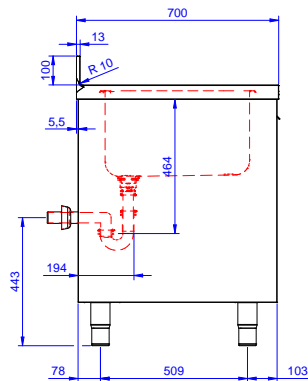

Lavatoio armadiato con 2
vasche 500x500 mm e
gocciolatoio sinistro, per
lavastoviglie sottotavolo, da
1800 mm

Descrizione

Articolo N° _____

Lavatoio in acciaio inox AISI 304 con piano di lavoro da 50 mm e spessore 10/10. Insonorizzato con piega salvamani sui bordi e dotato di involucro perimetrale ed angoli saldati. Porte scorrevoli fonoassorbenti. Piedini regolabili in altezza. Alzatina paraspruzzi posteriore con raggiatura 10 mm, altezza 100 mm e spessore 13 mm. Due vasche da 500x500xh300 mm dotata di tubo troppopieno e piletta di scarico da 2". Gocciolatoio stampato posizionato sulla parte sinistra sotto il quale si può inserire una lavastoviglie.

Accessori opzionali

- Kit 4 ruote, di cui due con freno, diametro 100 mm, per tavoli armadiati (altezza complessiva su ruote = 860 mm) PNC 855299
- Rubinetto con leva a gomito con canna, 3/4" monoforo PNC 855322
- Rubinetto con leva a gomito con canna corta, 3/4" monoforo PNC 855323
- Rubinetto a pedale con canna e con pedali caldo e freddo, 3/4" PNC 855328
- Falso fondo per vasca 500x500 mm PNC 895200
- Sifone singolo in plastica da 2" per lavatoi PNC 895313

Approvazione: _____

Fronte

Lato

D = Scarico acqua

Alto

Scarico

Posizione scarico: Sx

Informazioni chiave

Larghezza armadio:	1745 mm
Profondità armadio:	645 mm
Altezza armadietto:	385 mm
Dimensioni esterne, larghezza:	1800 mm
Dimensioni esterne, profondità:	700 mm
Dimensioni esterne, altezza:	1000 mm
Dimensione alzatina, altezza:	100 mm
Dimensione alzatina, profondità:	13 mm
Dimensione alzatina, raggio:	R=10
Numero di vasche:	2
Dimensione vasca:	500x500xH300
Numero e tipologia di porte:	2 Scorrevole
Spessore piano di lavoro:	50 mm
Peso netto:	60 kg